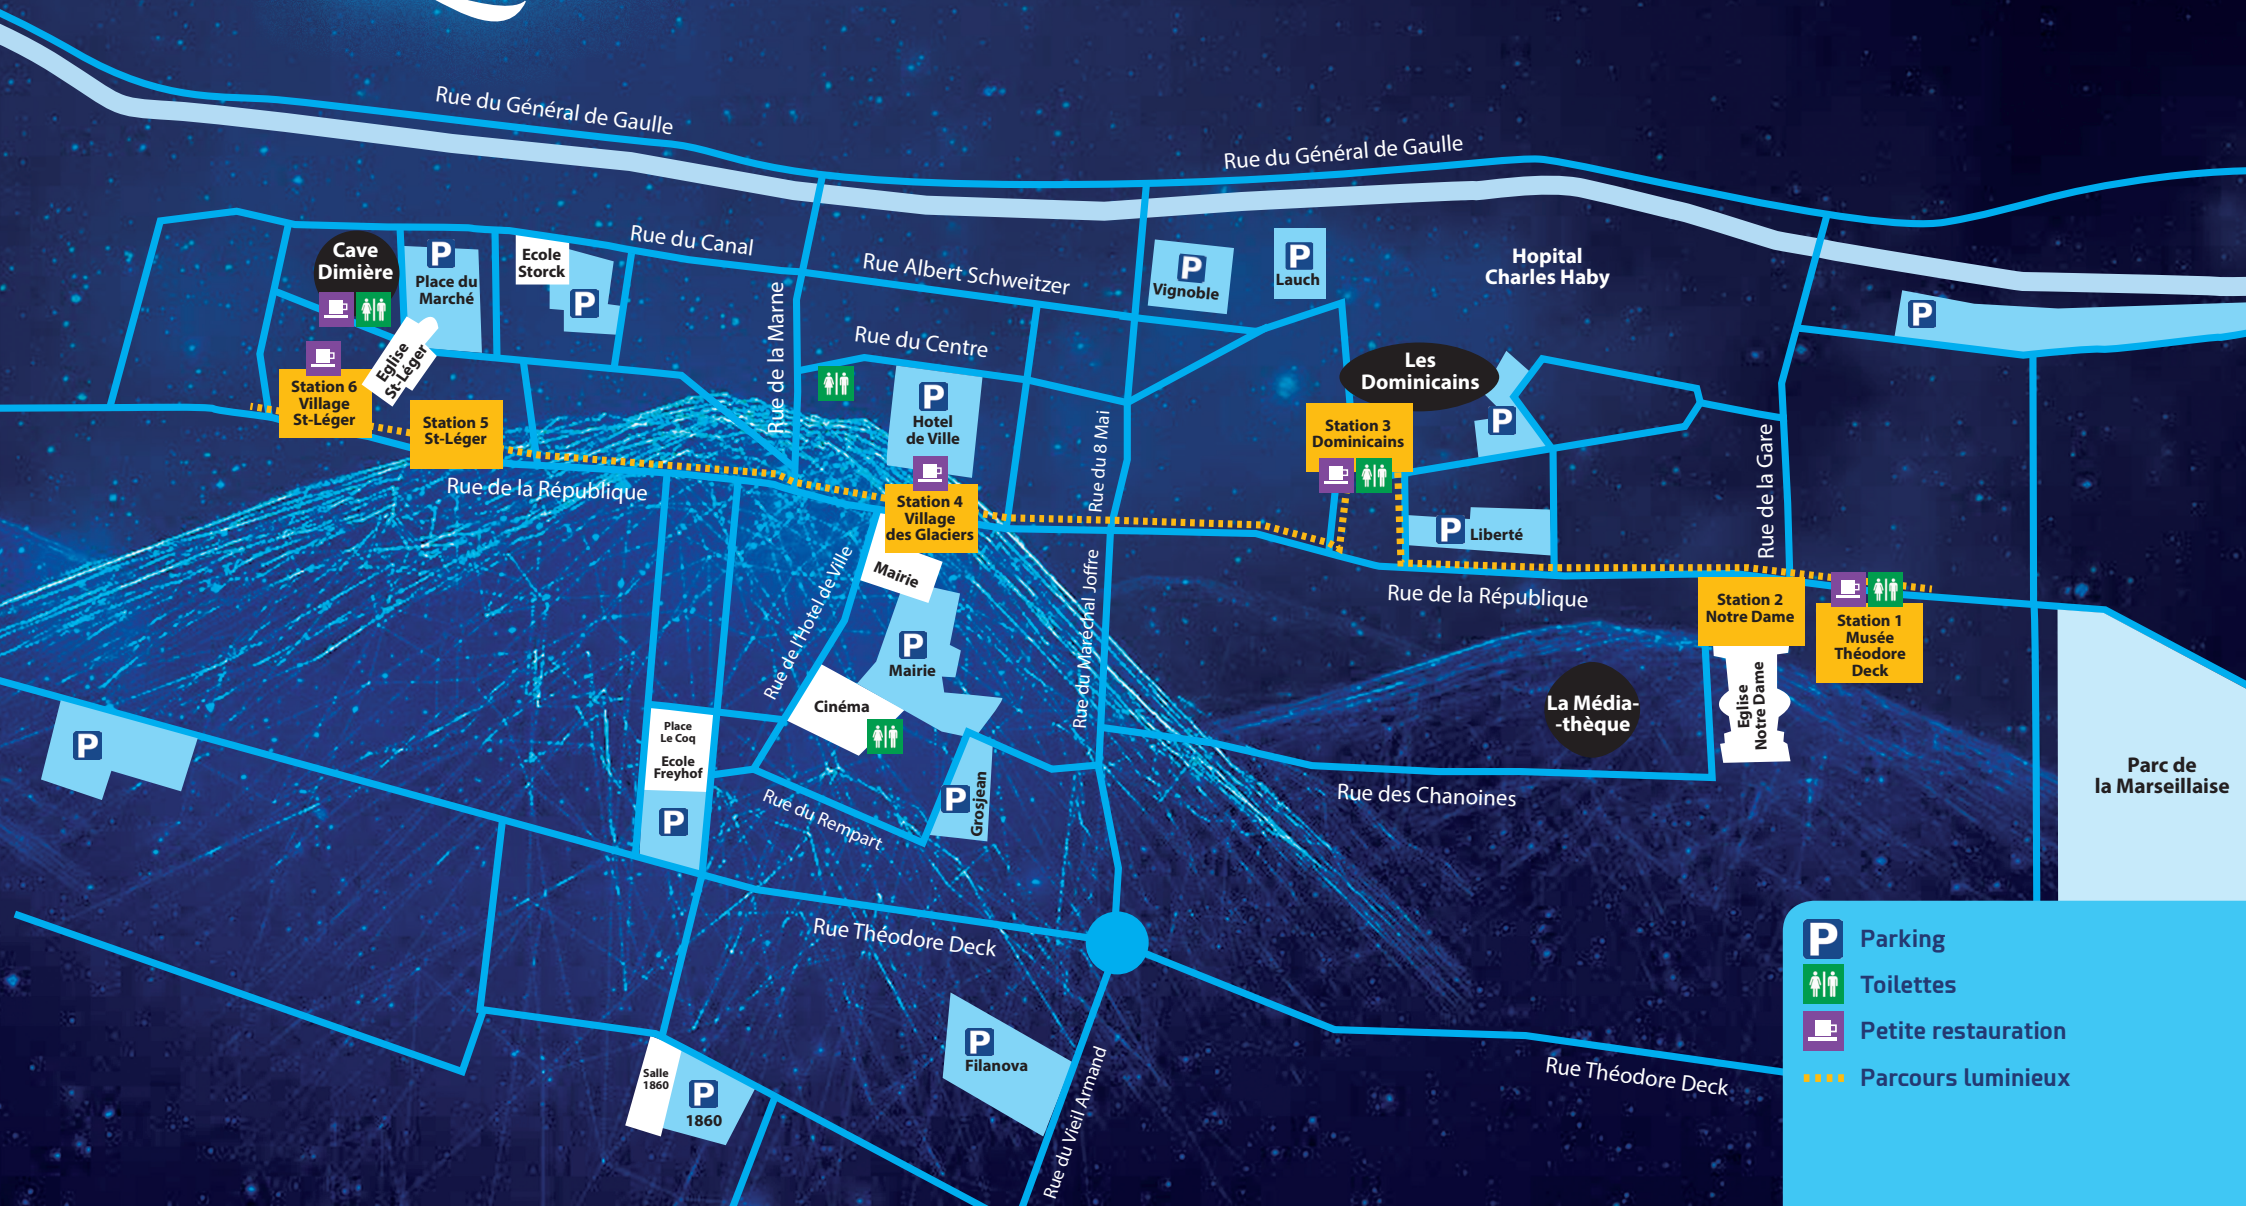

NOËL 8 GUEFWILLER BLEU

Noël des glaciers

Du 9 décembre 2016 au 2 janvier 2017

- P** Parking
- Toilettes
- Petite restauration
- Parcours lumineux